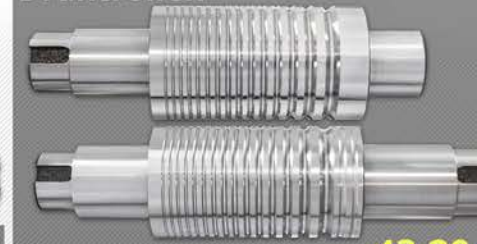

Walzen & Zubehör

Walzen & Zubehör

UNSERE HIGHLIGHTS FÜR SIE - BEREITS ÜBER 3000 MAL VERKAUFT

Blechwalze "PREMIUM PLUS" inkl. 7 Rollen

Technische Daten der Walzen:

- Rollenbreite 75 mm
- Rollendurchmesser 43 mm
- Untersetzungsverhältnis 3,6 : 1
- Blechstärke bis 3 mm

Art.-Nr.: 89070900

301,96 €

Walzenständer "BP"

Höhe: 860 mm
Montageplatte: 200 x 200 mm
Fuß: 250 x 250 mm

Art.-Nr.: 89070910

79,63 €

Art.-Nr.: 89070960

Blechwalze "BASIC" inkl. 2 Rollen

177,07 €

Blechrollen

Art.-Nr.: 89070820

34,51 €

Drahtrollen

Art.-Nr.: 89070880

43,20 €

Kombirollen lieferbar ab Oktober 2016

Art.-Nr.: 89070810

54,26 €

Halbrund-/Dreikantrolle

Art.-Nr.: 89070870

20,94 €

Alle Rollen sind passend
für unsere Blechwalzen
"BASIC" & "PREMIUM PLUS"

Eine detailliertere Ansicht der Rollen
finden Sie auf www.zujeddeloh.de