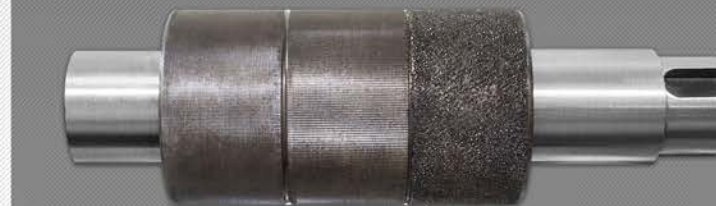

Design Drahtrolle I

Art.-Nr.: 89070838

36,65 €

Design Drahtrolle J

Art.-Nr.: 89070839

36,65 €

Designrolle Linien/Leder

Art.-Nr.: 89070840